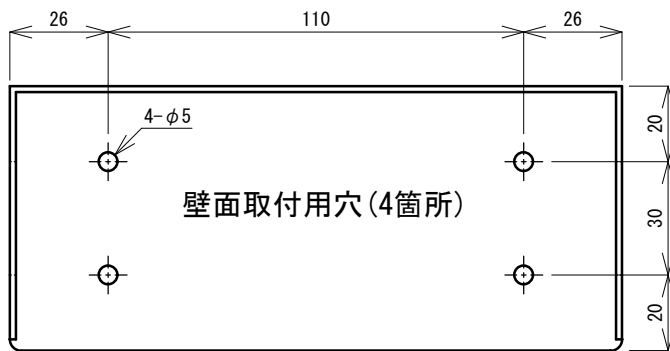

株式会社アイエスエイ		
図題:壁面取付マウント(3G/4G用)		
製品番号:DN-1300WM		
日付: 2011/11/01	REV.:1.0	項番:1/1
	縮尺: 1:2	Size: A4

固定時の注意事項

本体底板を固定するためのネジの選定基準

- ・ M3ネジ
- ・ 長さは右の図を参照して選定
- ・ 長さ調整はバネワッシャ、平ワッシャ等で行います