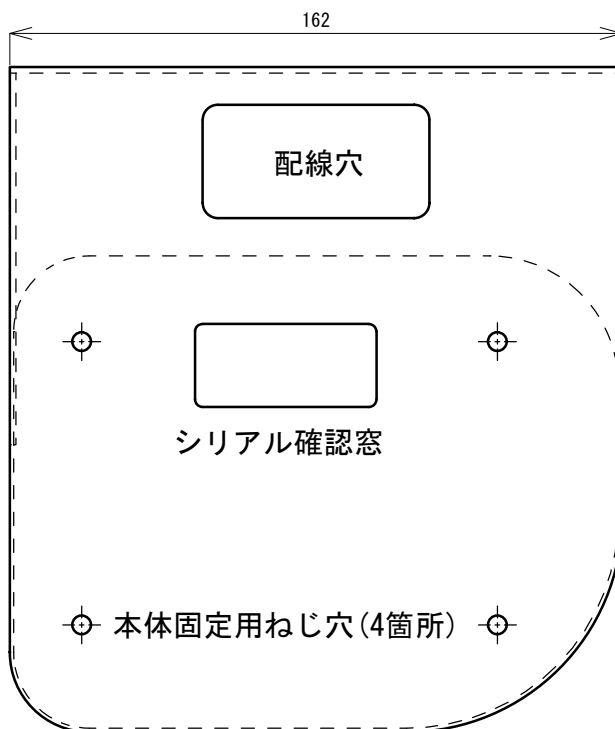

株式会社アイエスエイ		
図題:壁面取付マウント(3G/4G用)		
製品番号:DN-1300WM		
日付: 2011/11/01	REV.:1.0	項番:1/1
	縮尺: 1:2	Size: A4

固定時の注意事項

本体底板を固定するためのネジの選定基準

- ・ M3ネジ
- ・ 長さは右の図を参照して選定
- ・ 長さ調整はバネワッシャ、平ワッシャ等で行います