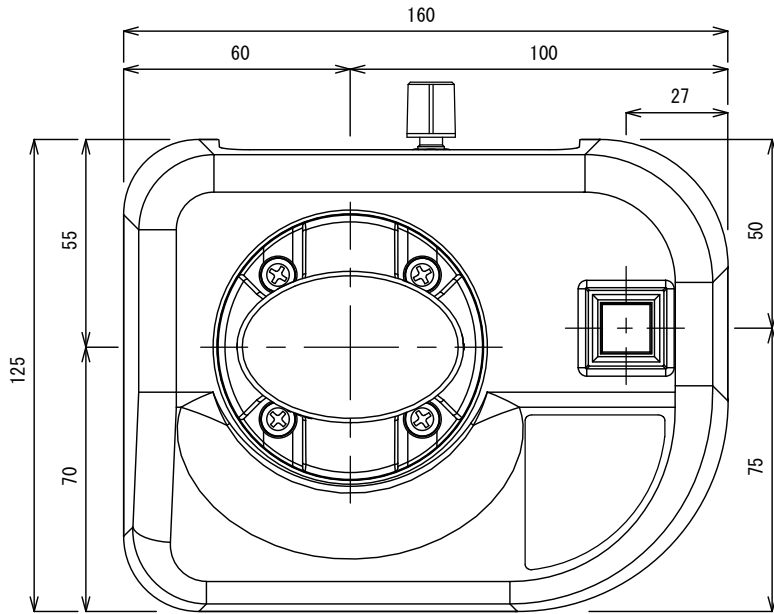

株式会社アイエスエイ

メル丸くん 三面図 (3灯モデル)

適応機種 : CE-1000SX-N3Lxx

2013/11/25 Rev. 1.0

※注 : 本ドキュメントは予告なく変更される場合があります。
その際は、ご容赦ください。