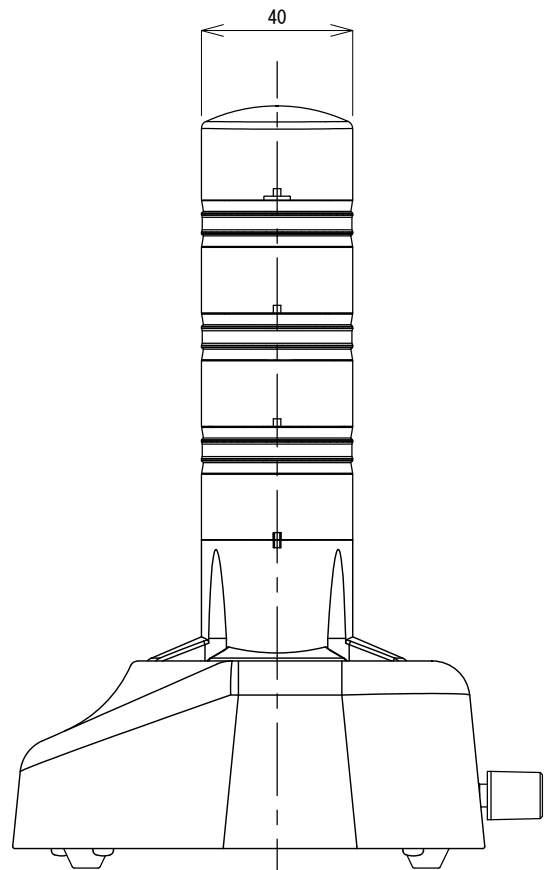

株式会社アイエスエイ

メル丸くん 三面図 (3灯モデル)

適応機種 : CE-1000SX-N3Lxx

2013/11/25 Rev. 1.0

※注 : 本ドキュメントは予告なく変更される場合があります。
その際は、ご容赦ください。