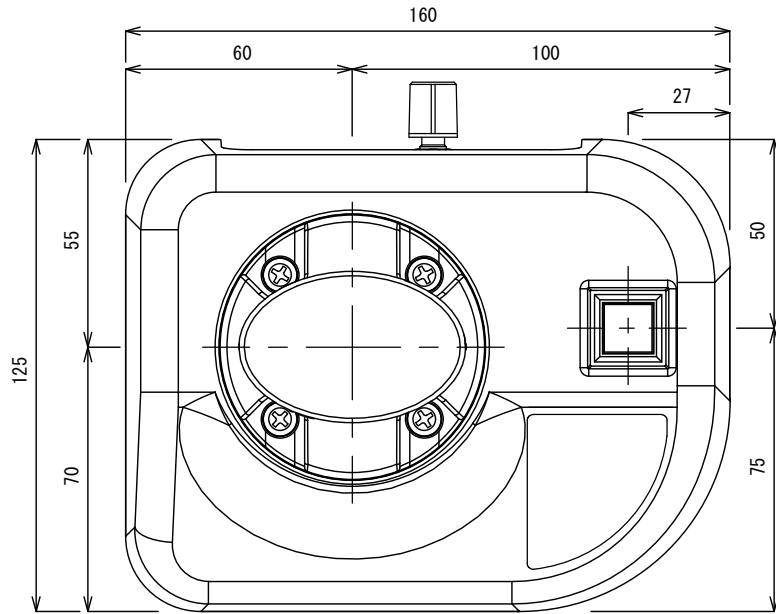

株式会社アイエスエイ

メル丸くん 三面図 (5灯モデル)

適応機種 : CE-1000SX-N5Lxx

2013/11/25 Rev. 1.0

※注 : 本ドキュメントは予告なく変更される場合があります。
その際は、ご容赦ください。

株式会社アイエスエイ

メル丸くん 三面図 (3灯モデル)

適応機種 : CE-1000SX-N3Lxx