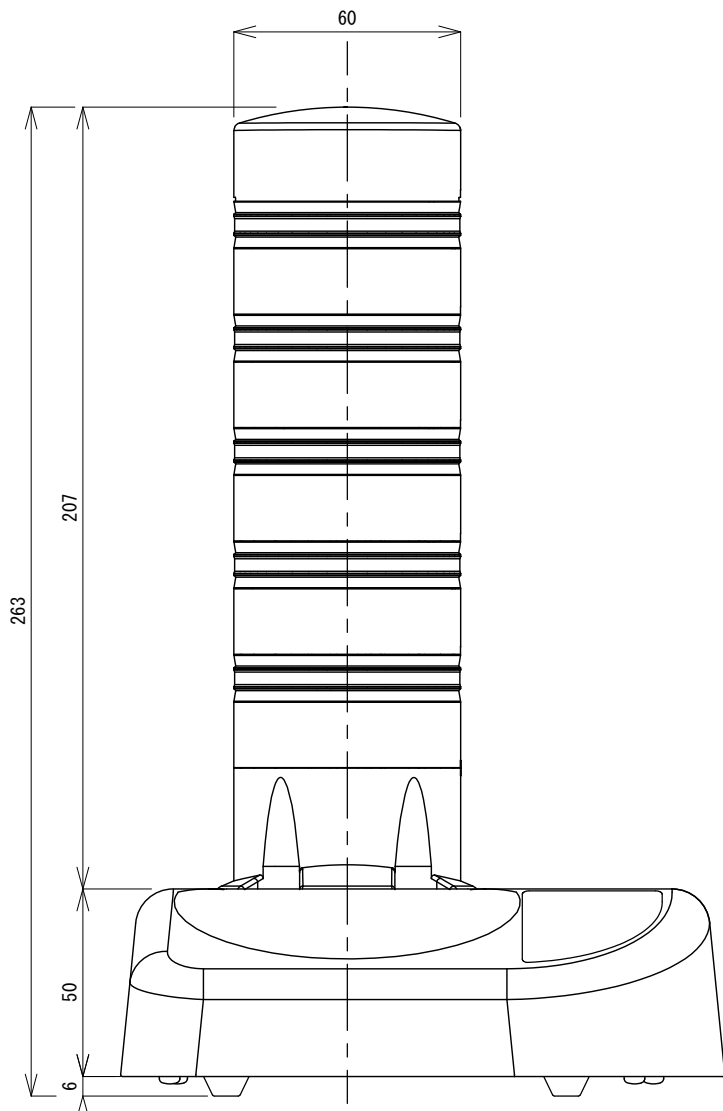

株式会社アイエスエイ

メル丸くん 三面図 (5灯モデル)

適応機種 : CE-1000SX-N5Lxx

2013/11/25 Rev. 1.0

※注 : 本ドキュメントは予告なく変更される場合があります。
その際は、ご容赦ください。

株式会社アイエスエイ

メル丸くん 三面図 (3灯モデル)

適応機種 : CE-1000SX-N3Lxx

2013/11/25 Rev. 1.0

※注 : 本ドキュメントは予告なく変更される場合があります。
その際は、ご容赦ください。

株式会社アイエスエイ

メル丸くん 三面図 (1灯3色モデル)

適応機種 : CE-1000SX-N1Lx

2013/11/25 Rev. 1.0

※注：本ドキュメントは予告なく変更される場合があります。
その際は、ご容赦ください。