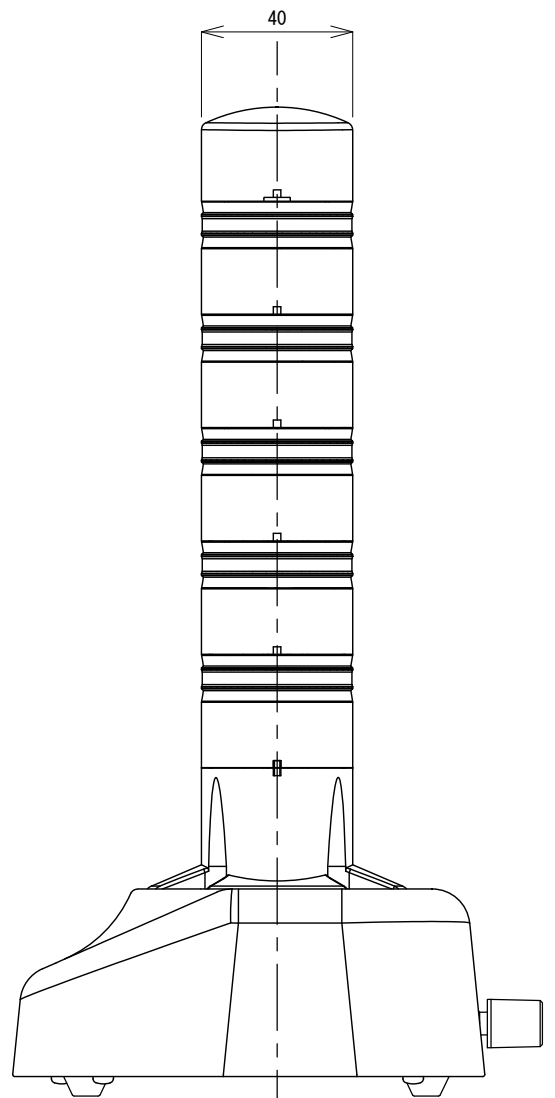

株式会社アイエスエイ

メル丸くん 三面図 (5灯モデル)

適応機種 : CE-1000SX-N5Lxx

2013/11/25 Rev. 1.0

※注 : 本ドキュメントは予告なく変更される場合があります。
その際は、ご容赦ください。

株式会社アイエスエイ

メル丸くん 三面図 (3灯モデル)

適応機種 : CE-1000SX-N3Lxx