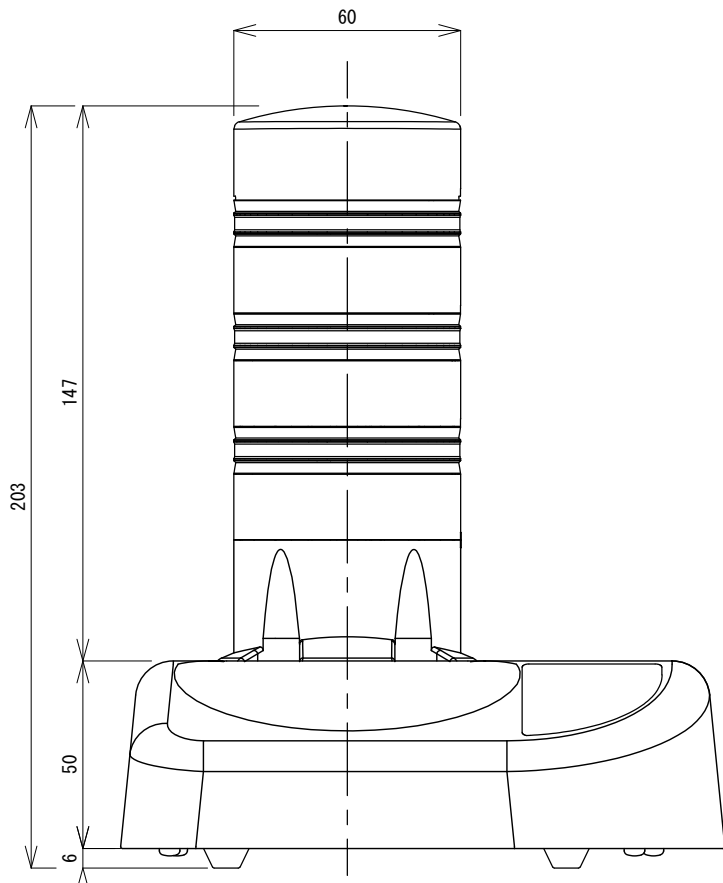

株式会社アイエスエイ

メル丸くん 三面図 (5灯モデル)

適応機種 : CE-1000SX-N5Lxx

2013/11/25 Rev. 1.0

※注 : 本ドキュメントは予告なく変更される場合があります。
その際は、ご容赦ください。

株式会社アイエスエイ

メル丸くん 三面図 (3灯モデル)

適応機種 : CE-1000SX-N3Lxx

2013/11/25 Rev. 1.0

※注 : 本ドキュメントは予告なく変更される場合があります。
その際は、ご容赦ください。

株式会社アイエスエイ

メル丸くん 三面図 (1灯3色モデル)

適応機種 : CE-1000SX-N1Lx

2013/11/25 Rev. 1.0

※注：本ドキュメントは予告なく変更される場合があります。
その際は、ご容赦ください。