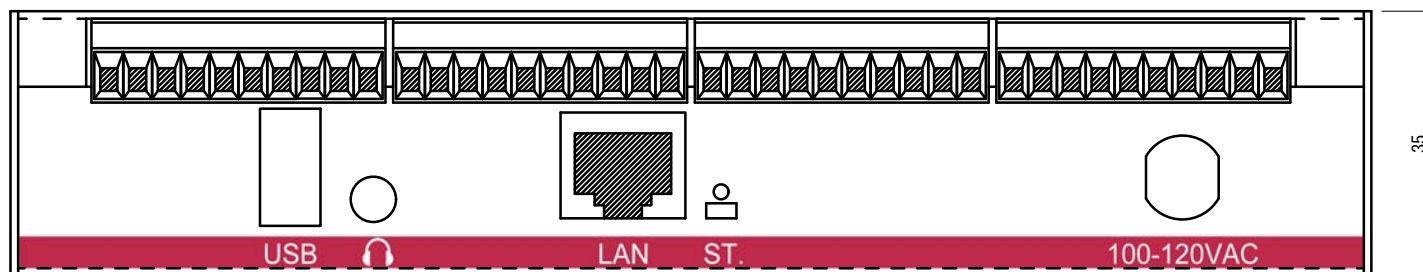

isa DN-3032A
Intelligent Digital I/O over Ethernet

注意！：
UNIT 1とUNIT 2のINPUT COMは結線されています
UNIT 1とUNIT 2のOUTPUT COMは独立しています

180

| | |
|------------------------|------|
| Company: ISA Co., Ltd. | |
| 株式会社アイエスエイ | |
| Title: DN-3032A | |
| 32ch入出力 (DIO) 監視制御装置 | |
| Date: | REV: |
| 2012. 05. 21 | A |