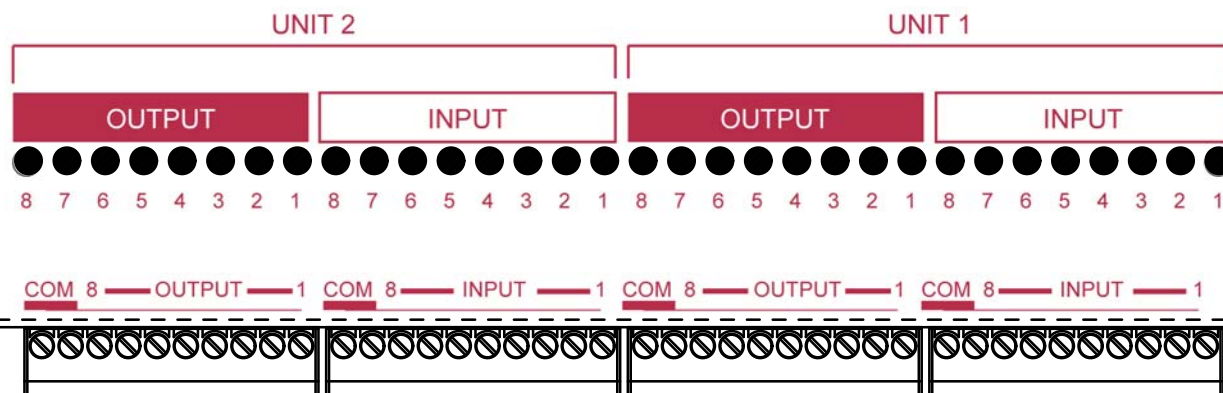

isa DN-3032A
Intelligent Digital I/O over Ethernet

注意！：
UNIT 1とUNIT 2のINPUT COMは結線されています
UNIT 1とUNIT 2のOUTPUT COMは独立しています

180

| | |
|------------------------|------|
| Company: ISA Co., Ltd. | |
| 株式会社アイエスエイ | |
| Title: DN-3032A | |
| 32ch入出力 (DIO) 監視制御装置 | |
| Date: | REV: |
| 2012. 05. 21 | A |