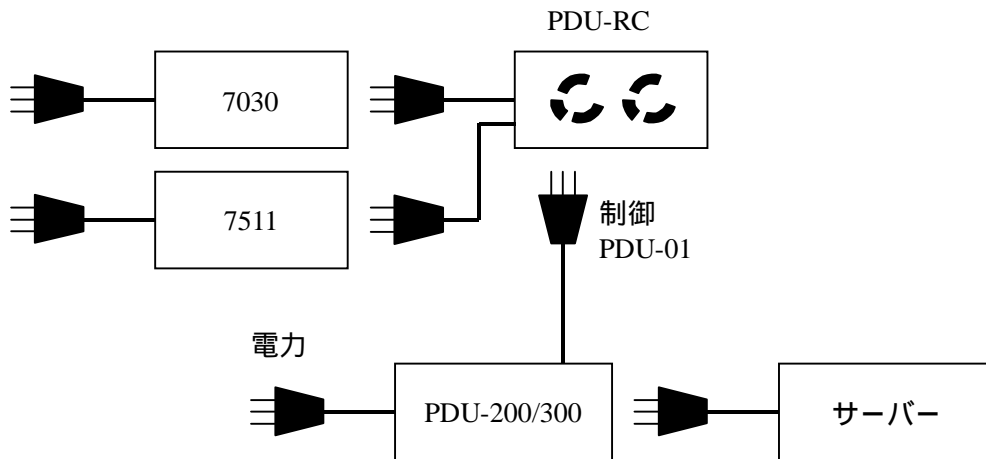

PDU-RC 仕様

PDU-200/300 シリーズ制御信号専用の冗長化ユニット

接続例

仕様

寸法(W×H×D)[cm]	12.5×5.5×7.5(突起部分除く)
重量[kg]	約 0.8
ケーブル長[m]	約 1.8
プラグ形状	5-15P(2本)
コンセント形状	5-15R(2個) 抜け防止付き