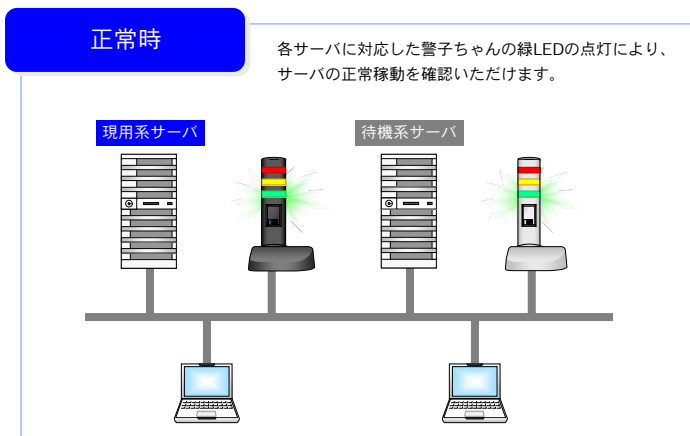

### 【システムイメージ図】

現用系サーバダウン時、赤LED点滅で障害発生をいち早くお知らせします。  
現用系サーバがダウンした場合でも、フェイルオーバー機能により、わずかなダウンタイムで待機系サーバに業務が引き継がれます。

### ◆「CLUSTERPRO X」について◆

日本電気株式会社様  
CLUSTERPRO X

<http://www.nec.co.jp/>  
<http://www.nec.co.jp/clusterpro/>

**CLUSTERPRO**

LAN接続型の警子ちゃんは、設置場所を選びません。サーバとは別室でも、管理画面を常時気にかすることなく、サーバの異常発生を察知できます。