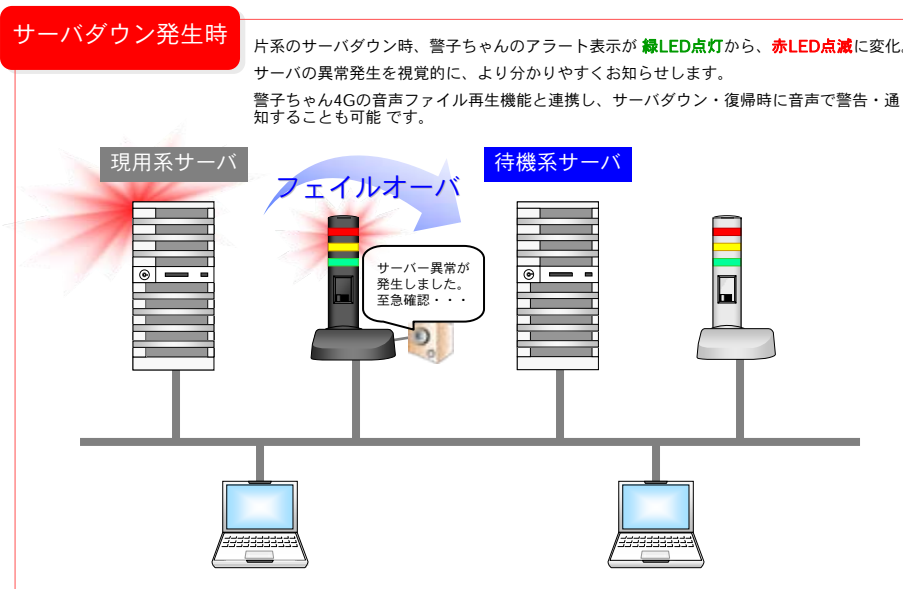

NEC様製HAクラスタリングソフトウェア「CLUSTERPRO X」は、システムの障害を監視し、障害発生時には健全なサーバに業務を引継ぎ、高可用性を実現する、アジア・パシフィックでシェアNo.1※1のソフトウェアです。物理環境から仮想化環境まで、幅広く業務継続の実現に対応できます。

### 【システムイメージ図】

現用系サーバダウン時、赤LED点滅で障害発生をいち早くお知らせします。  
現用系サーバがダウンした場合でも、フェイルオーバー機能により、わずかなダウンタイムで待機系サーバに業務が引き継がれます。

### ◆「CLUSTERPRO X」について◆

日本電気株式会社様  
CLUSTERPRO X

<http://www.nec.co.jp/>  
<http://www.nec.co.jp/clusterpro/>

**CLUSTERPRO**

LAN接続型の警子ちゃんは、設置場所を選びません。サーバとは別室でも、管理画面を常時気にかすることなく、サーバの異常発生を察知できます。

### ◆警子ちゃんシリーズのご利用

異常発生時、クラスタリング構成により業務は継続されますが、ダウンしたサーバも早期の復旧を要します。警子ちゃんの光によるアラートは、障害発生から初動対応までの時間短縮に貢献します。