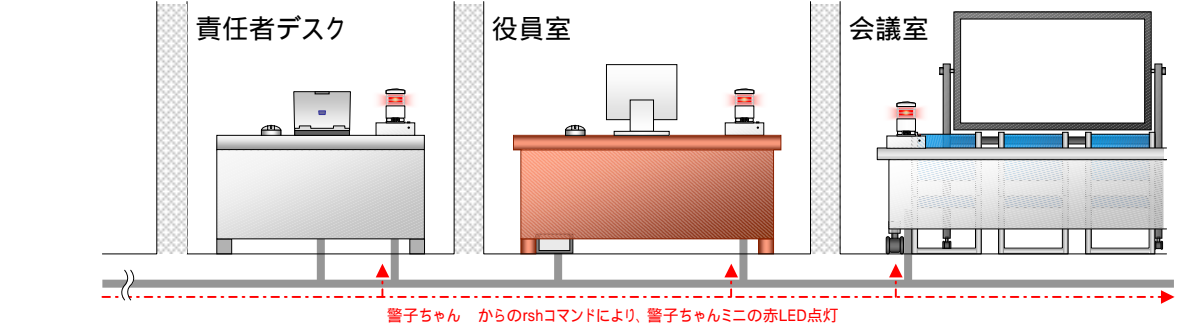

ご利用事例 手動スイッチ + 警子ちゃん複数台連動

ある大手金融機関様では、システム障害検知時に手動スイッチを利用して、別室にある複数台の警子ちゃんに警報動作をさせるシステムをご利用いただいております。

【システムイメージ図】

異常発生をオペレーターの方が確認後、警子ちゃん に接続の手動スイッチ(特注)を操作。スイッチのON/OFFをトリガーとし、警子ちゃん と別室に設置の警子ちゃんミニ9台を連動させ、警報動作を一括制御します。

お問い合わせ先

株式会社アイエスエイ E-Mail: info@isa-j.co.jp
 手動スイッチ/複数台連動について
<http://www.isa-j.co.jp/product/keiko/keiko2/ouyou.html>

警子ちゃん / 警子ちゃんミニ/手動スイッチのご利用

スイッチ1つで警子ちゃん複数台の警報動作をON/OFF制御する使い方は、外部警報入力を搭載する警子ちゃん ならではの利用方法です。