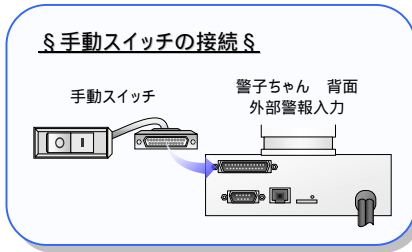

ご利用事例 手動スイッチ + 警子ちゃん複数台連動

ある大手金融機関様では、システム障害検知時に手動スイッチを利用して、別室にある複数台の警子ちゃんに警報動作をさせるシステムをご利用いただいております。

【システムイメージ図】

異常発生をオペレーターの方が確認後、警子ちゃん に接続の手動スイッチ(特注)を操作。スイッチのON/OFFをトリガーとし、警子ちゃん と別室に設置の警子ちゃんミニ9台を連動させ、警報動作を一括制御します。

お問い合わせ先

株式会社アイエスエイ E-Mail: info@isa-j.co.jp
 手動スイッチ/複数台連動について
<http://www.isa-j.co.jp/product/keiko/keiko2/ouyou.html>

警子ちゃん / 警子ちゃんミニ/手動スイッチのご利用

スイッチ1つで警子ちゃん複数台の警報動作をON/OFF制御する使い方は、外部警報入力を搭載する警子ちゃん ならではの利用方法です。