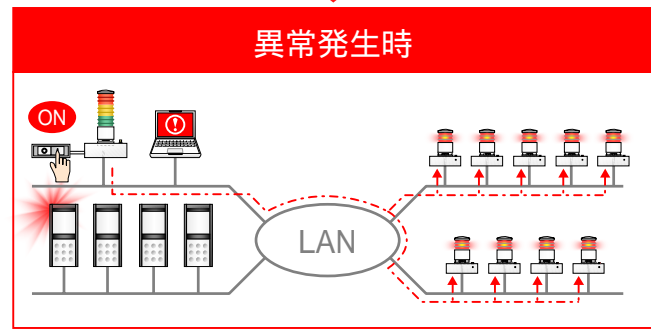

ご利用事例 手動スイッチ + 警子ちゃん複数台連動

ある大手金融機関様では、システム障害検知時に手動スイッチを利用して、別室にある複数台の警子ちゃんに警報動作をさせるシステムをご利用いただいております。

【システムイメージ図】

異常発生をオペレーターの方が確認後、警子ちゃん に接続の手動スイッチ(特注)を操作。スイッチのON/OFFをトリガーとし、警子ちゃん と別室に設置の警子ちゃんミニ9台を連動させ、警報動作を一括制御します。

お問い合わせ先

株式会社アイエスエイ E-Mail: info@isa-j.co.jp
 手動スイッチ/複数台連動について
<http://www.isa-j.co.jp/product/keiko/keiko2/ouyou.html>

警子ちゃん / 警子ちゃんミニ/手動スイッチのご利用

スイッチ1つで警子ちゃん複数台の警報動作をON/OFF制御する使い方は、外部警報入力を搭載する警子ちゃん ならではの利用方法です。

スイッチOFFで警子ちゃんミニの警報動作は解除されます。

SIベンダ: 富士通エフ・アイ・ピー株式会社様