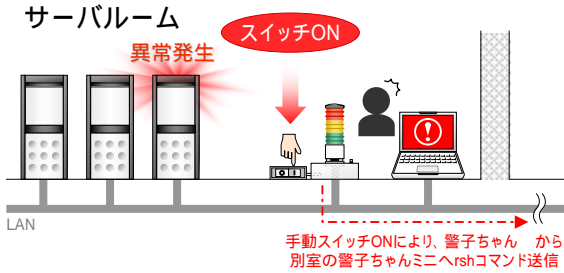

ご利用事例 手動スイッチ + 警子ちゃん複数台連動

ある大手金融機関様では、システム障害検知時に手動スイッチを利用して、別室にある複数台の警子ちゃんに警報動作をさせるシステムをご利用いただいております。

【システムイメージ図】

異常発生をオペレーターの方が確認後、警子ちゃん に接続の手動スイッチ(特注)を操作。スイッチのON/OFFをトリガーとし、警子ちゃん と別室に設置の警子ちゃんミニ9台を連動させ、警報動作を一括制御します。

お問い合わせ先

株式会社アイエスエイ E-Mail: info@isa-j.co.jp
 手動スイッチ/複数台連動について
<http://www.isa-j.co.jp/product/keiko/keiko2/ouyou.html>

警子ちゃん / 警子ちゃんミニ/手動スイッチのご利用

スイッチ1つで警子ちゃん複数台の警報動作をON/OFF制御する使い方は、外部警報入力を搭載する警子ちゃん ならではの利用方法です。