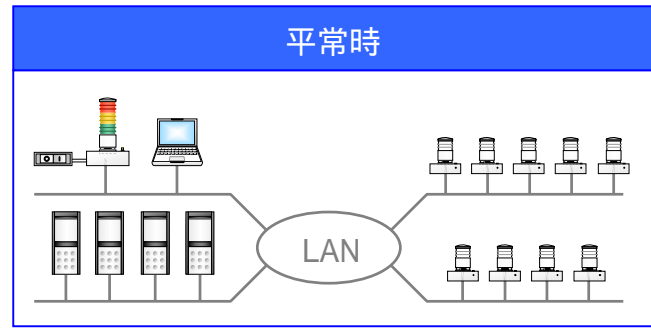

ご利用事例 手動スイッチ + 警子ちゃん複数台連動

ある大手金融機関様では、システム障害検知時に手動スイッチを利用して、別室にある複数台の警子ちゃんに警報動作をさせるシステムをご利用いただいております。

【システムイメージ図】

異常発生をオペレーターの方が確認後、警子ちゃん に接続の手動スイッチ(特注)を操作。スイッチのON/OFFをトリガーとし、警子ちゃん と別室に設置の警子ちゃんミニ9台を連動させ、警報動作を一括制御します。

お問い合わせ先

株式会社アイエスエイ E-Mail: info@isa-j.co.jp
 手動スイッチ/複数台連動について
<http://www.isa-j.co.jp/product/keiko/keiko2/ouyou.html>

警子ちゃん / 警子ちゃんミニ/手動スイッチのご利用

スイッチ1つで警子ちゃん複数台の警報動作をON/OFF制御する使い方は、外部警報入力を搭載する警子ちゃん ならではの利用方法です。

スイッチOFFで警子ちゃんミニの警報動作は解除されます。

SIベンダ: 富士通エフ・アイ・ピー株式会社様